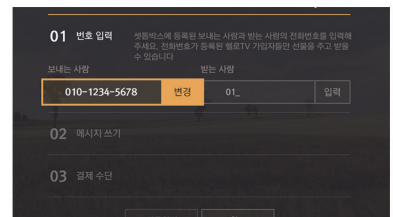

✓ VOD 선물하기

부모님께 추억의 영화나 드라마를, 친구에게는 최신 영화나 내가 알던 명작을 선물하세요!
구매페이지 - 선물하기 - 사용자 등록 (보내는분, 받는분 둘 다) - 수신 번호 입력 - 결제