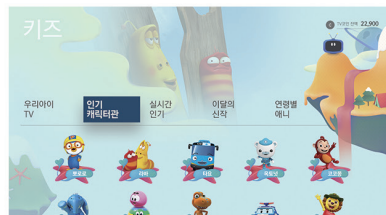

✓ 우리아이를 위한 키즈모드 설정

메뉴 - 키즈 - 우리아이TV - 키즈모드 들어가기